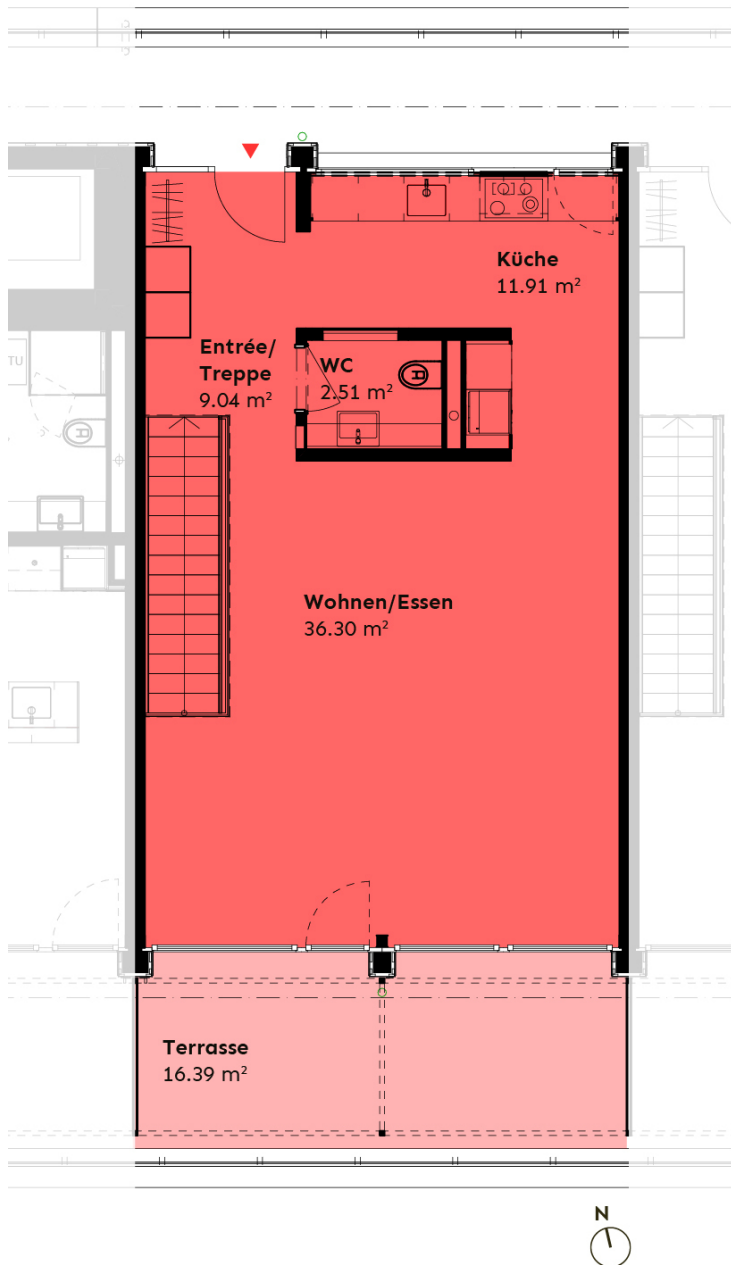

# Hof C

## 4.5-Zimmer-Maisonette, 142.1 m<sup>2</sup> Birchweidweg 5, Uetikon am See

Objekt-Nr.	5023
Etage	2. OG + 1. OG mitte rechts
Aussenfläche	16.3 m <sup>2</sup>
Mindestbelegung	3 Personen
Anteilscheinkapital	CHF 8'500

### 2. OG

## 4.5-Zimmer-Maisonette, 142.1 m<sup>2</sup> Birchweidweg 5, Uetikon am See

Objekt-Nr.

5023