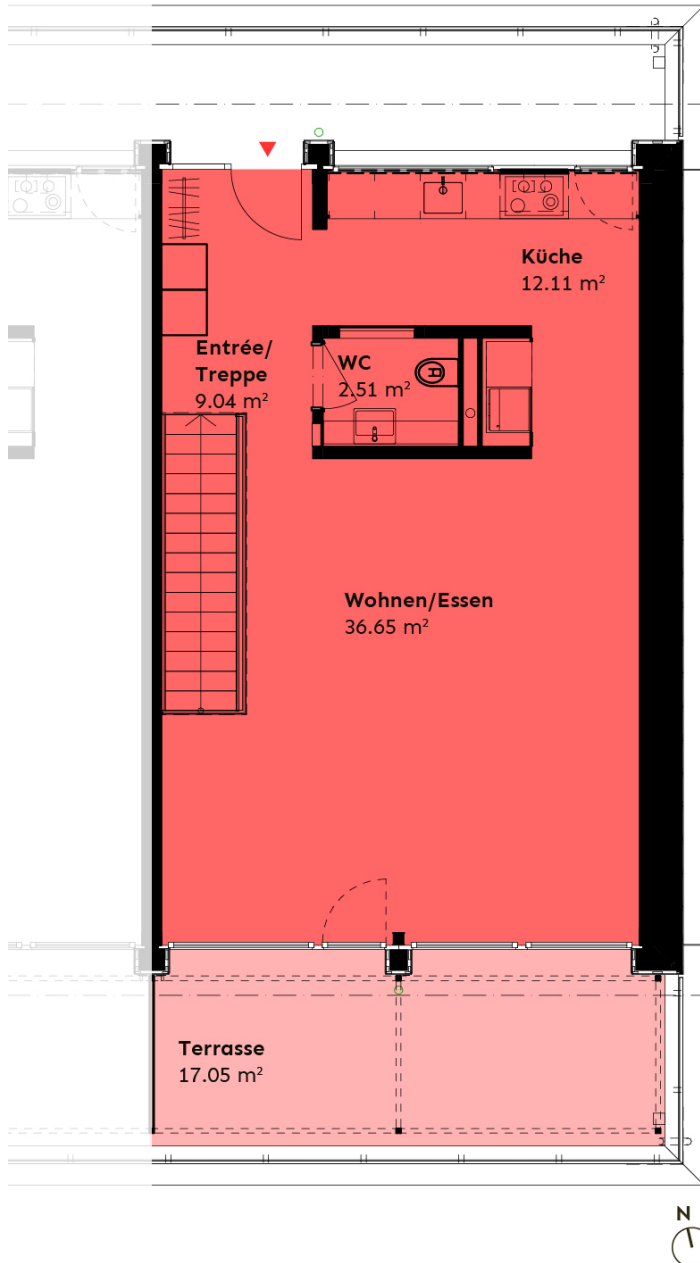

# Hof C

## 4.5-Zimmer-Maisonette, 143.9 m<sup>2</sup> Birchweidweg 5, Uetikon am See

Objekt-Nr.	5021
Etage	2. OG + 1. OG links
Aussenfläche	17 m <sup>2</sup>
Mindestbelegung	3 Personen
Anteilscheinkapital	CHF 8'500

### 2. OG

## 4.5-Zimmer-Maisonette, 143.9 m<sup>2</sup> Birchweidweg 5, Uetikon am See

Objekt-Nr.

5021