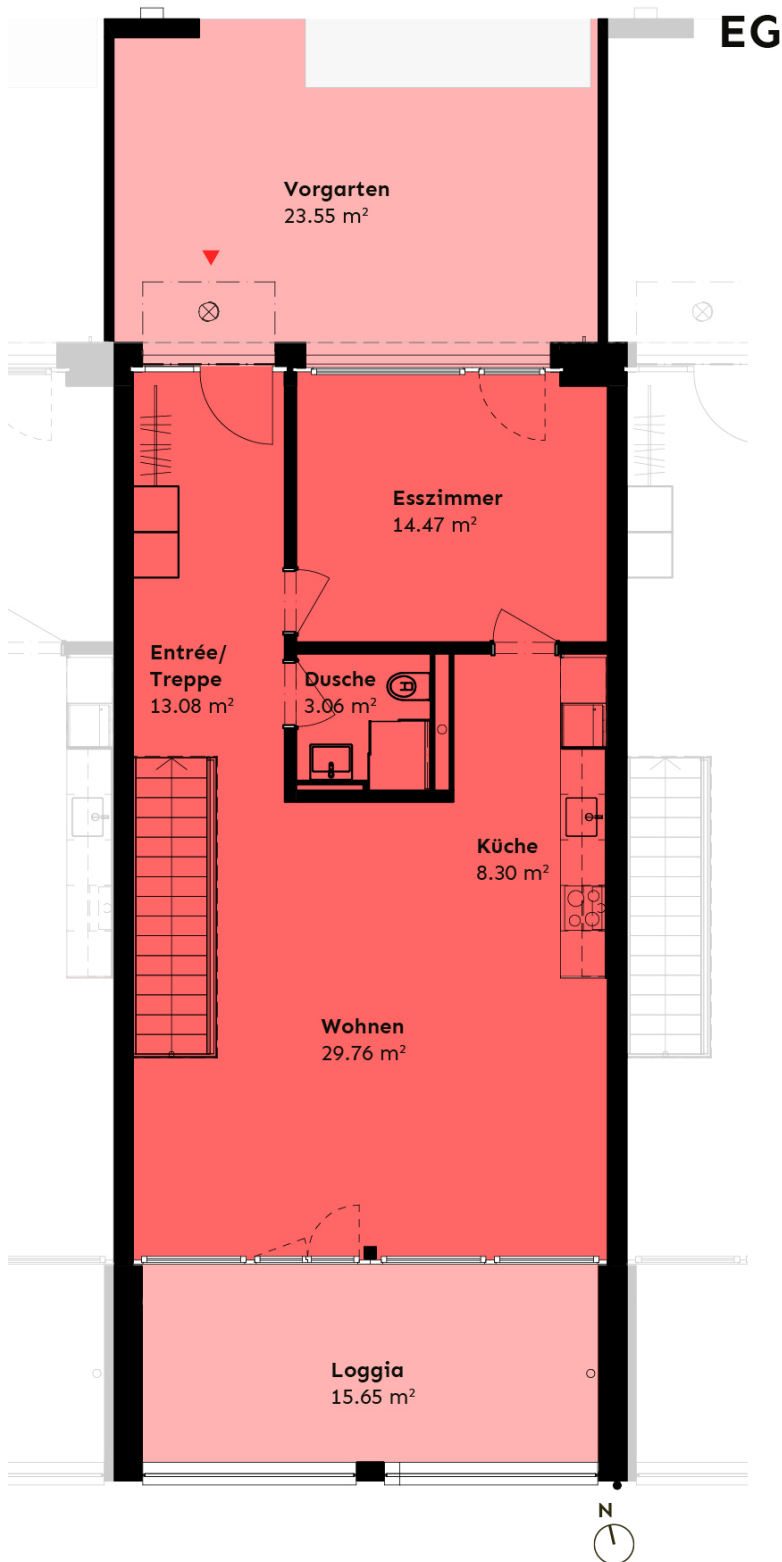

Hof C

4.5-Zimmer-Maisonette, 124.4 m² Birchweidweg 5, Uetikon am See

Objekt-Nr.	5002
Etage	EG + UG mitte links
Aussenfläche	59.5 m ²
Mindestbelegung	3 Personen
Anteilscheinkapital	CHF 8'500

4.5-Zimmer-Maisonette, 124.4 m² Birchweidweg 5, Uetikon am See

Objekt-Nr.

5002