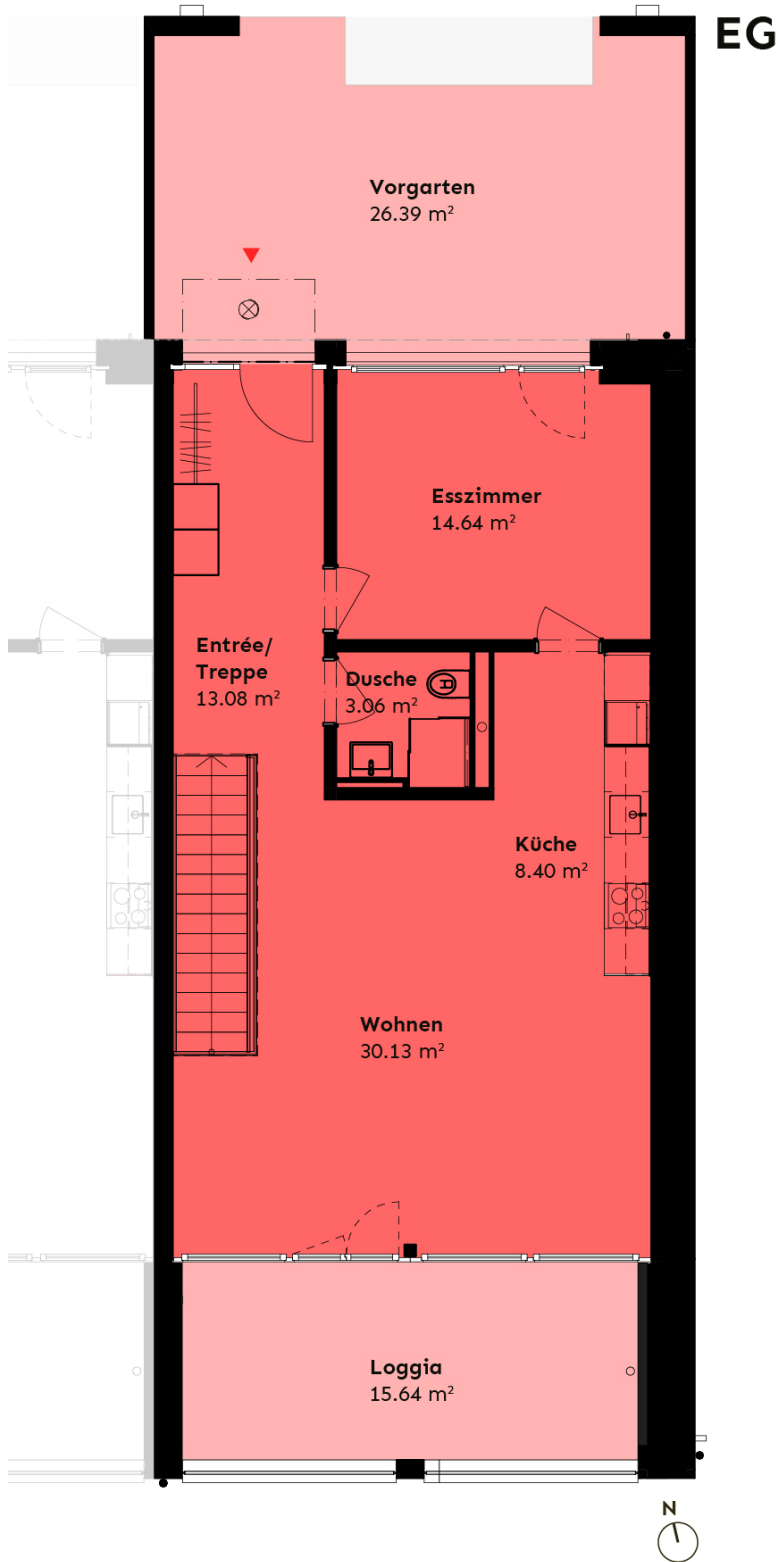

Hof C

4.5-Zimmer-Maisonette, 125.4 m² Birchweidweg 5, Uetikon am See

Objekt-Nr.	5001
Etage	EG + UG links
Aussenfläche	62.8 m ²
Mindestbelegung	3 Personen
Anteilscheinkapital	CHF 8'500

4.5-Zimmer-Maisonette, 125.4 m² Birchweidweg 5, Uetikon am See

Objekt-Nr.

5001