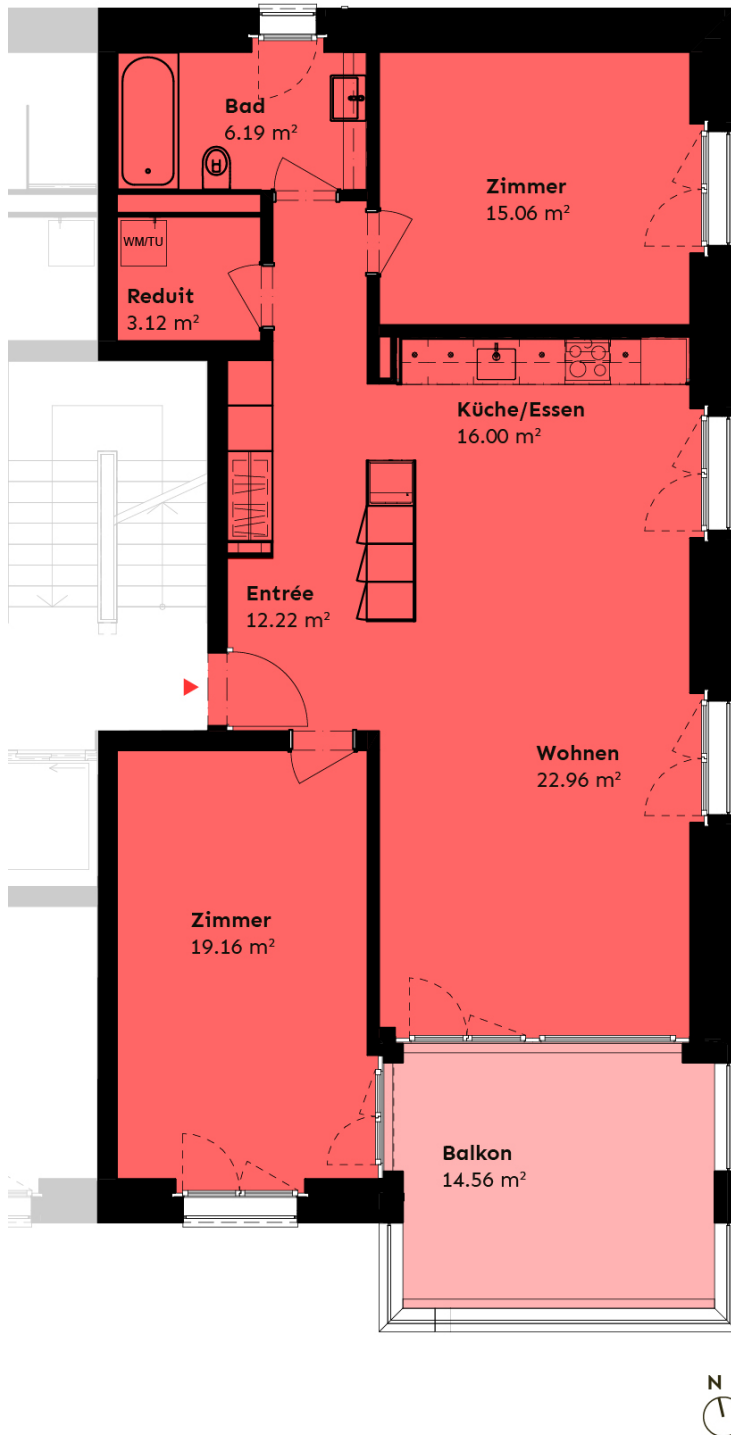

Hof B

3.5-Zimmer-Wohnung, 94.7 m² Birchweidweg 4, Uetikon am See

Objekt-Nr.	4012
Etage	1. OG rechts
Aussenfläche	14.5 m ²
Mindestbelegung	1 Person
Anteilscheinkapital	CHF 7'500