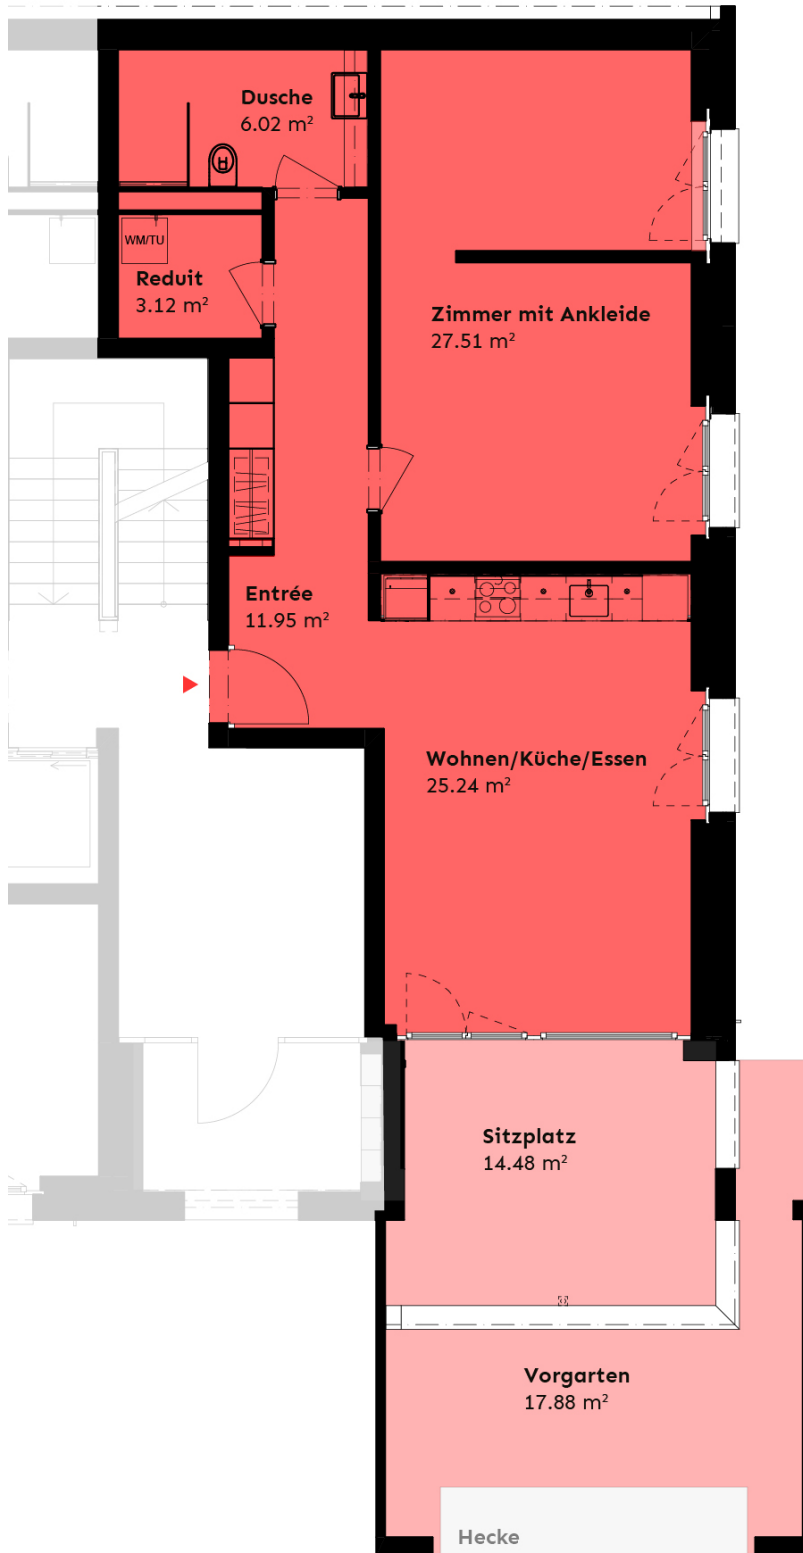

# Hof B

## 2.5-Zimmer-Wohnung, 73.8 m<sup>2</sup> Birchweidweg 4, Uetikon am See

Objekt-Nr.	4002
Etage	EG rechts
Aussenfläche	32.3 m <sup>2</sup>
Mindestbelegung	1 Person
Anteilscheinkapital	CHF 5'500